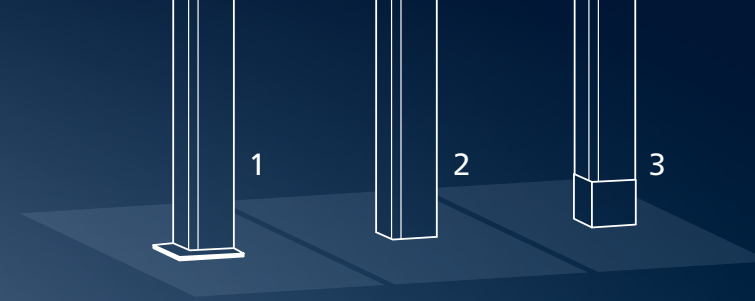

SLIMME BESTURING

De elektrisch bediende componenten zoals lamellen, ledstrips, verwarmingssysteem en verticale zonweringen kunnen comfortabel via de afstandsbediening weinor BiConnect worden bediend met slechts één handzender, de BiEasy 15M Go!

1: zichtbare staanderplaat met afdekking
2: betonneren, 3: in hoogte verstelbare staander

GOEDE STAND

Wij bieden u een breed scala aan individuele bevestigingsmogelijkheden om ervoor te zorgen dat uw lamellendak veilig en optisch fraai met de grond verbonden is. Ongeacht de ondergrond: weinor lamellendaken passen altijd.