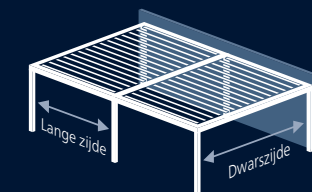

2 staanders
aan de gevel

4 staanders, zelfdragend
voor kwetsbare gevels en
bij zijdelingse verticale zonwering

Gekoppeld systeem
tot 4 velden mogelijk

Lange zijde = lamellen
achter elkaar
Dwarszijde = lamellen
naast elkaar