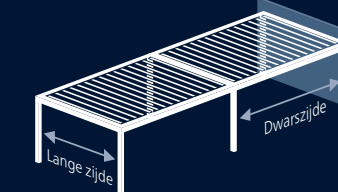

Koppeling in dwarsrichting
(systemen voor elkaar aan de wand)
max. 24 meter

	Los systeem	Gekoppeld systeem
max. breedte dwarszijde:	7 m	18 m (max. 4 velden), (koppeling in lengterichting)
max. breedte lange zijde:	4,5 m	24 m (max. 4 velden), (koppeling in dwarsrichting)
Lengte staanders	tot 3 m	tot 3 m
Doorgangshoogte	tot 2,6m	tot 2,6m
Draaiing lamellen	tot 140°	tot 140°
Staanders	150 x 150 mm	150 x 150 mm
Dakhelling	geen zichtbare helling van de totale constructie (lamellen inwendig hellend voor waterafvoer)	

Verffabrikanten doen er alles aan om de stabiliteit van de kleuren te waarborgen. Sinds het verbod op het toevoegen van zware metalen kan een verschieten van de kleur, in het bijzonder bij de kleur Vuurrood (RAL 3000), niet geheel worden uitgesloten. Kleuren kunnen om druktechnische redenen afwijken van de werkelijke kleuren.