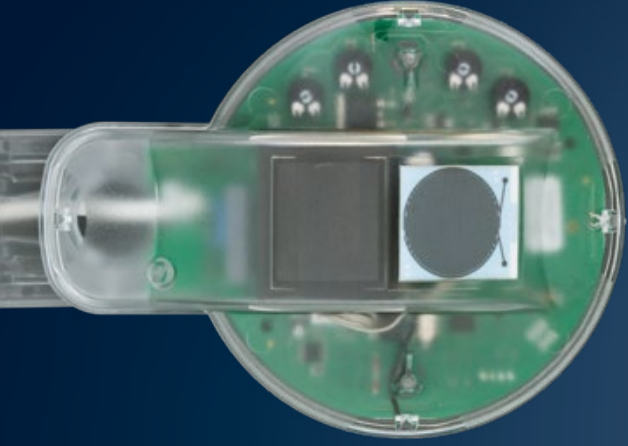

Veilig van comfort genieten

Met Artares van weinor kunt u vertrouwen op een lamellendak dat aan de hoogste eisen voldoet. Intelligente sensoren, moderne bedieningstechniek en betrouwbare statica laten niets te wensen over.

AUTOMATISCHE WEERSBESCHERMING met de afstandsbediening weinor BiConnect

Bioklimaat: de lamellen sluiten automatisch wanneer de zon op de sensor schijnt. Voor een betere luchtcirculatie blijven ze een stukje open. Op die manier ontstaat er geen warmte onder het dak, blijft de temperatuur aangenaam en worden uw meubels beschermd tegen het UV-licht.

Regenbescherming: als het regent, gaan de lamellen vanzelf dicht. Als de bui over is, gaan de lamellen automatisch iets open, zodat ook het restwater wordt afgevoerd.

Windbescherming: bij sterke wind sluiten de lamellen en gaat de verticale zonwering automatisch omhoog.

Vorstbescherming: bij lage temperaturen gaan de lamellen in een gekantelde positie staan, zodat ze niet aan elkaar vastvriezen. Als de afstandsbediening vervolgens wordt bediend, worden de lamellen niet beschadigd.

Lamellensensor bij sneeuw: om het systeem niet overmatig te belasten, kan de weinor BiSens sensor zo worden ingesteld dat de lamellen bij lage temperaturen opengaan. Op die manier kan er geen sneeuw op blijven liggen.

SLIMME BESTURING

De elektrisch bediende componenten zoals lamellen, ledstrips, verwarmingssysteem en verticale zonweringen kunnen comfortabel via de afstandsbediening weinor BiConnect worden bediend met slechts één handzender, de BiEasy 15M Go!

GOEDE STAND